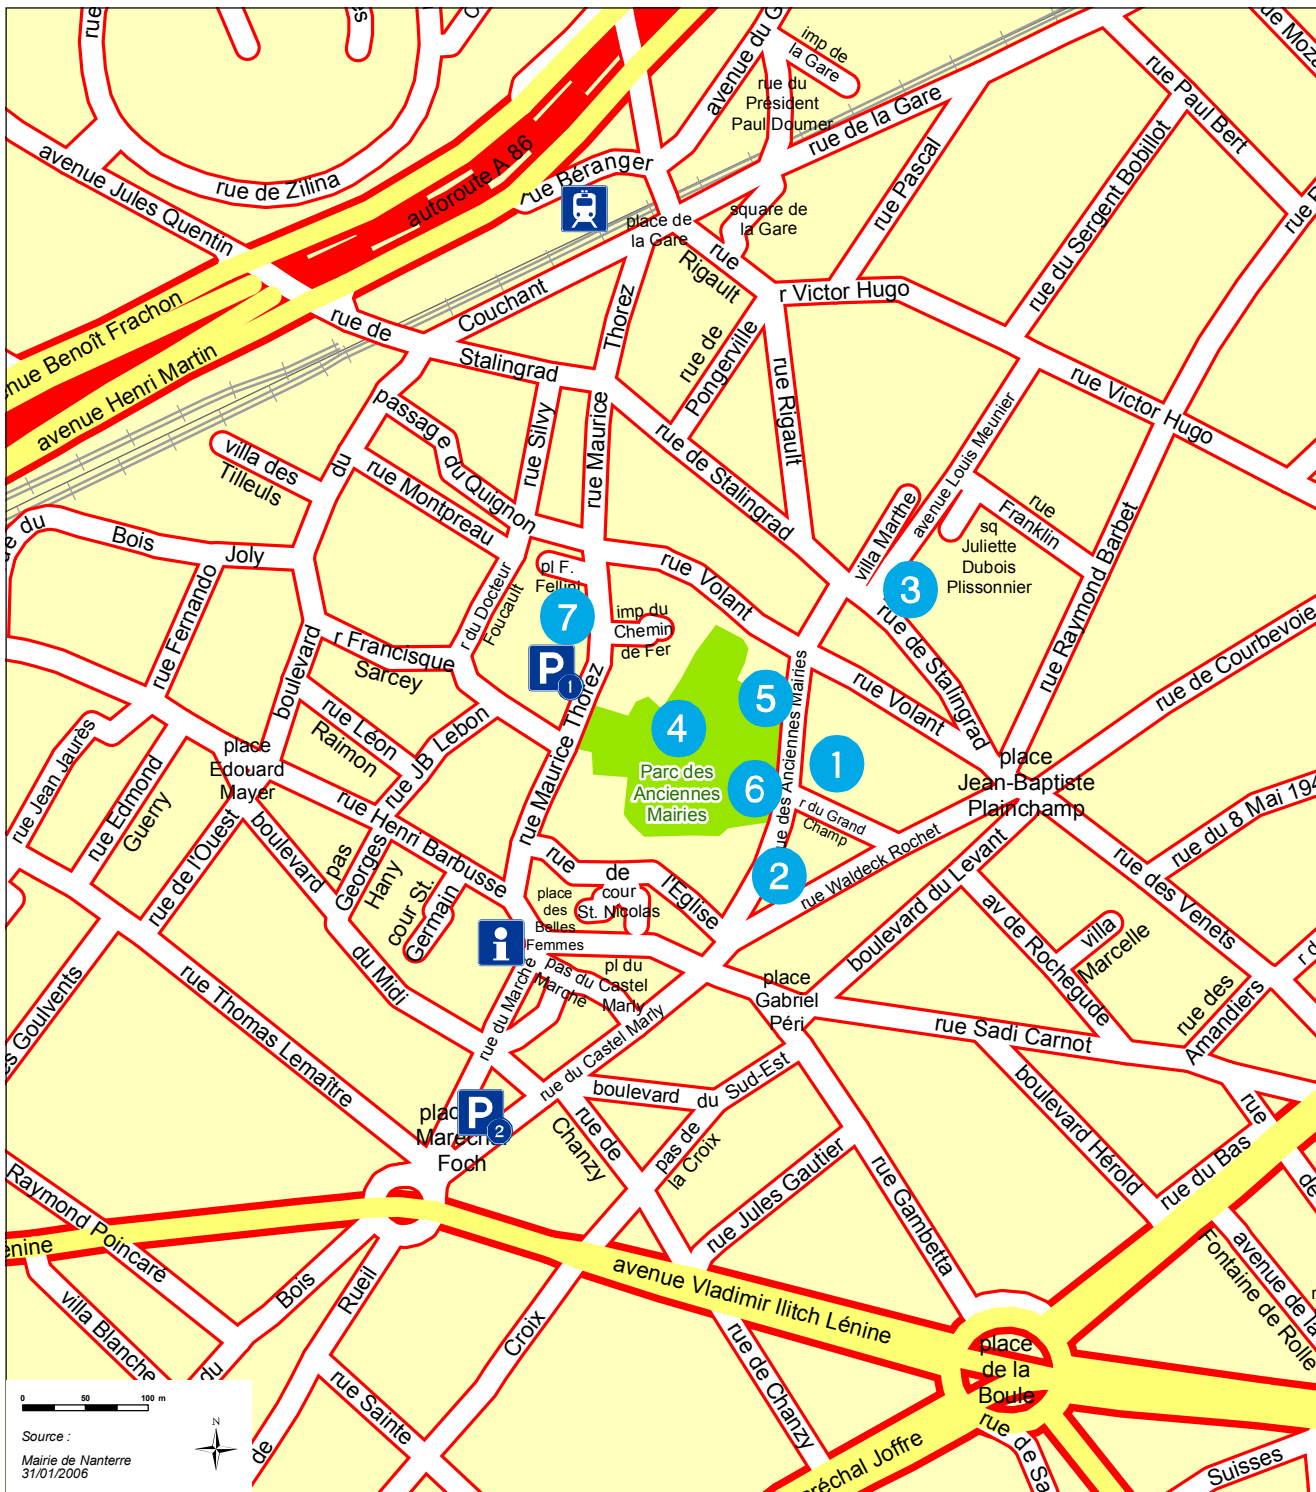

# Forum mondial des Autorités Locales de Périphéries

- 1 **Maison de la musique**  
8, rue des Anciennes-Mairies
  - 2 **Salle des fêtes**  
2, rue des Anciennes-Mairies
  - 3 **Agora**  
20, rue de Stalingrad
  - 4 **Chapiteau du Monde**  
parc des Anciennes-Mairies
  - 5 **Maison des associations**  
11, rue des Anciennes-Mairies
  - 6 **Galerie Villa " Les Tourelles "**  
9, rue des Anciennes-Mairies
  - 7 **Cyber**  
49, rue Maurice-Thorez
-  **Gare RER A " Nanterre-Ville "**
  -  **Office du tourisme**  
4, rue du Marché
  -  **Parking " Les Lumières "**  
49, rue Maurice-Thorez
  -  **Parking du Marché**  
place du Maréchal-Foch